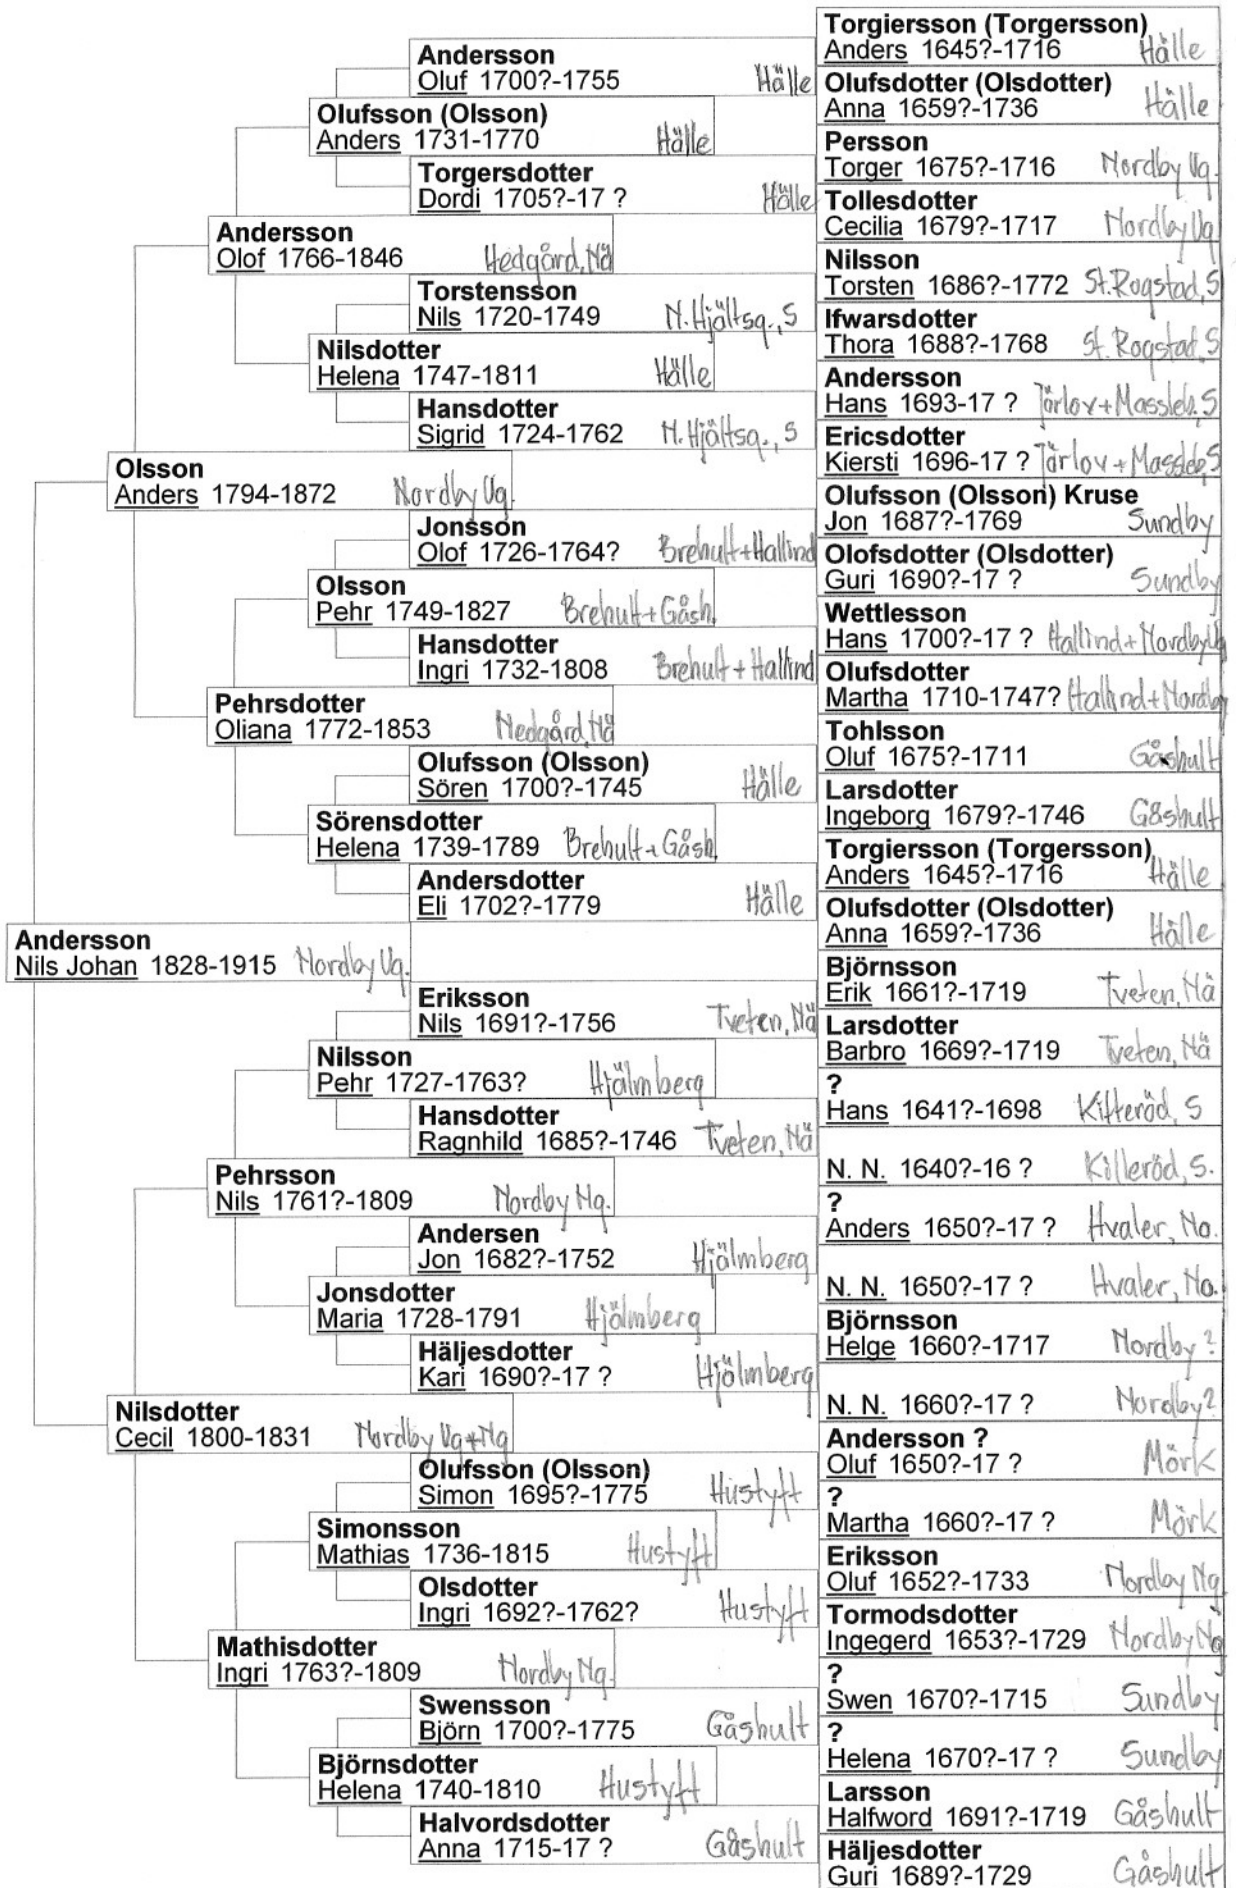

Antavla för Nils Johan Andersson i Hogdals Nordby

Torgiersson (Torgersson) Anders 1645?-1716	Hälle
Olufsdotter (Olsson) Anna 1659?-1736	Hälle
Persson Torger 1675?-1716	Nordby Ug.
Tollesdotter Cecilia 1679?-1717	Nordby Ug.
Nilsson Torsten 1686?-1772	St. Rogstad, S
Ifwarsdotter Thora 1688?-1768	St. Rogstad, S
Andersson Hans 1693-17?	Törlov+Masside, S
Ericsdotter Kiersti 1696-17?	Törlov+Masside, S
Olufsson (Olsson) Kruse Jon 1687?-1769	Sundby
Olufsdotter (Olsson) Guri 1690?-17?	Sundby
Wettleson Hans 1700?-17?	Hallind+Nordby Ug.
Olufsdotter Martha 1710-1747?	Hallind+Nordby Ug.
Tohsson Oluf 1675?-1711	Gåshult
Larsdotter Ingeborg 1679?-1746	Gåshult
Torgiersson (Torgersson) Anders 1645?-1716	Hälle
Olufsdotter (Olsson) Anna 1659?-1736	Hälle
Björnsen Erik 1661?-1719	Tveten, Nä
Larsdotter Barbro 1669?-1719	Tveten, Nä
? Hans 1641?-1698	Killeröd, S
N. N. 1640?-16?	Killeröd, S.
? Anders 1650?-17?	Hvaler, No.
N. N. 1650?-17?	Hvaler, No.
Björnsen Helge 1660?-1717	Nordby?
N. N. 1660?-17?	Nordby?
Andersson ? Oluf 1650?-17?	Mörk
? Martha 1660?-17?	Mörk
Eriksson Oluf 1652?-1733	Nordby Ug.
Tormodsdotter Ingegerd 1653?-1729	Nordby Ug.
? Swen 1670?-1715	Sundby
? Helena 1670?-17?	Sundby
Larsson Halfword 1691?-1719	Gåshult
Häljesdotter Guri 1689?-1729	Gåshult